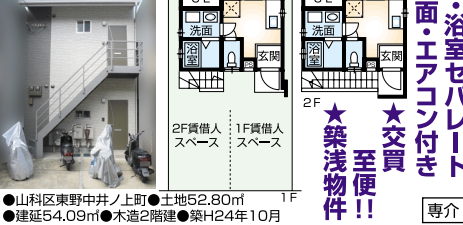

一戸建住宅
地下鉄「醍醐」駅歩8分
醍醐駅
 ★ **Loft付きの平屋戸建で希少物件**
 ★**商店街徒歩1分**
 ★**収益物件やセカンドハウスとしても**

収益一戸建住宅
地下鉄「東野」駅歩3分
東野駅
 フェリーチェ洛東 ★**現在満室年収126万円**
 価格 **1,680万円**
新価格

一戸建住宅
地下鉄「小野」駅歩7分
小野駅
 価格 **1,590万円**
 ★**全改築済み**
 ★**美宅!!**
 ★**バイク、自転車駐車が可**
 ★**車2台駐車可**
 ★**余裕の5LDK!!**

一戸建住宅
京阪バス「大石神社」停歩4分
新十条通南
 ★**マツヤスーパー・ケヨーD2西野山店徒歩4分**
 ★**京都中央信用金庫西野山店徒歩5分**
 価格 **1,890万円**
 ★**生活至便!!**
 ★**美宅**
 ★**旧安祥寺川遊歩道まで約30m**
 ★**うれしいカーポート・ウッドデッキ付!!**
 ★**2階にもトイレ付き**
 ★**即入居可!!**

一戸建住宅
地下鉄「柳辻」駅歩6分
柳辻駅
 価格 **3,580万円**
 ★**全改築済み**
 ★**美宅!!**
 ★**バイク、自転車駐車が可**
 ★**車2台駐車可**
 ★**余裕の5LDK!!**