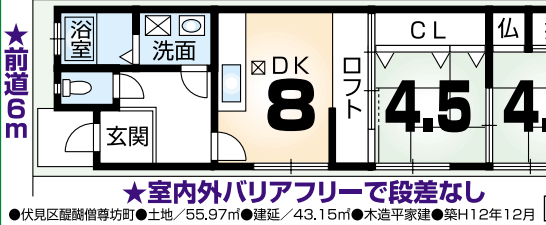

一戸建住宅
地下鉄「醍醐」駅歩8分
醍醐駅
 ★ **Loft付きの平屋戸建で希少物件**
 ★**商店街徒歩1分**
 ★**収益物件やセカンドハウスとしても**

収益一戸建住宅
地下鉄「東野」駅歩3分
東野駅
 フェリーチェ洛東 ★**現在満室年収126万円**
 価格 **1,680万円**
新価格

一戸建住宅
地下鉄「小野」駅歩7分
小野駅
 価格 **1,590万円**
 ★**全改築済み**
 ★**美宅!!**
 ★**バイク、自転車駐車が可**
 ★**車2台駐車可**
 ★**余裕の5LDK!!**